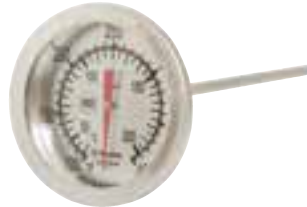

Candy / Deep Fry Thermometer

Adjustable pan clip. Dishwasher safe. 2.1" / 5.4 cm diameter dial. Temperature range: 50°F to 550°F, 10°C to 288°C

Thermomètre à bonbon/friture

Pince ajustable pour casserole. Va au lave-vaisselle. Cadran de 2,1 po / 5,4 cm de diamètre. Plage de température : 50 °F à 550 °F / 10 °C à 288 °C.

ITEM #	RANGE/PLAGE	DIM (DIAL DIA X H) DIM (DIA CADRAN X H)
OT84010	150 °F - 550 °F - 65.6 °C - 287.8 °C	2.4 x 3.8" 6 x 9.5 cm

Dial Meat Thermometer

Dual face. Pointed stem. Accuracy +/-1°F.
Dishwasher safe. 2.4" / 7 cm diameter dial.
5" / 12.7 cm overall length.

Thermomètre à viande à cadran

Deux échelles de température.
Tige pointue. Précision de +/- 1 °F.
Va au lave-vaisselle. Cadran d'un
diamètre de 2,4 po / 7 cm.
Longueur totale de 5 po / 12,7 cm.

ITEM #	RANGE/PLAGE
MT84001	120 °F - 220 °F 49 °C - 104 °C

Candy / Jelly / Deep Fry Thermometer

Dual face. Accuracy of +/-1°F.
Adjustable pan clip. Dishwasher safe.
2.3" / 5.7 cm diameter dial.
6.3" / 15.8 cm height.

Thermomètre à bonbon/gelée/friture

Deux échelles de température. Précision de
+/- 1 °F. Pince ajustable pour casserole.
Va au lave-vaisselle. Cadran d'un diamètre de
2,3 po / 5,7 cm. Hauteur de 6,3 po / 15,8 cm.