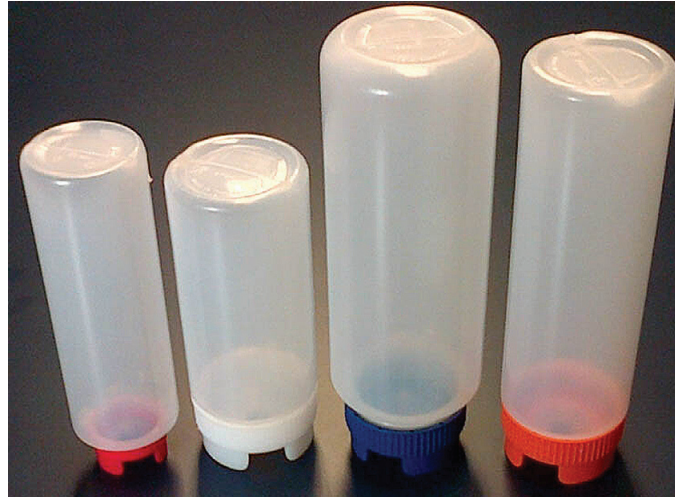

**Upside Down
Squeeze
Dispensers**
**Bouteilles
compressibles
- à l'envers**

- Easy use for liquid and high velocity fluid
- Food grade polyethylene plastic bottle
- Silicone Valve with 2 flows: Clear valve for regular flow, and light blue valve for small flow
- Pour servir rapidement les liquides ou les fluides ayant une grande vitesse d'écoulement
- Bouteilles en plastique polyéthylène de qualité alimentaire
- Choix de débits pour les valves en silicone :
  Valve transparente ayant un débit régulier, et valve bleu pâle ayant un débit faible

Regular Flow | Débit régulier

# PRODUCT	COLOUR COULEUR	OZ	CAP ML	PK/ EMB	U/M
MAG6888UD	CLEAR/TRANSPARENT	8	237	12	EA/CH
MAG6942UD	RED/ROUGE	12	355	12	EA/CH
MAG6952UD	YELLOW/JAUNE	12	355	12	EA/CH
MAG6962UD	CLEAR/TRANSPARENT	12	355	12	EA/CH
MAG6908UD	RED/ROUGE	16	473	12	EA/CH
MAG6912UD	YELLOW/JAUNE	16	473	12	EA/CH
MAG6914UD	CLEAR/TRANSPARENT	16	473	12	EA/CH
MAG6918UD	RED/ROUGE	24	710	12	EA/CH
MAG6922UD	YELLOW/JAUNE	24	710	12	EA/CH
MAG6924UD	CLEAR/TRANSPARENT	24	710	12	EA/CH
MAG6928UD	RED/ROUGE	32	946	12	EA/CH
MAG6932UD	YELLOW/JAUNE	32	946	12	EA/CH
MAG6934UD	CLEAR/TRANSPARENT	32	946	12	EA/CH

Light Flow | Débit faible

# PRODUCT	COLOUR COULEUR	OZ	CAP ML	PK/ EMB	U/M
MAG6942UDL	RED/ROUGE	12	355	12	EA/CH
MAG6952UDL	YELLOW/JAUNE	12	355	12	EA/CH
MAG6962UDL	CLEAR/TRANSPARENT	12	355	12	EA/CH
MAG6908UDL	RED/ROUGE	16	473	12	EA/CH
MAG6912UDL	YELLOW/JAUNE	16	473	12	EA/CH
MAG6914UDL	CLEAR/TRANSPARENT	16	473	12	EA/CH