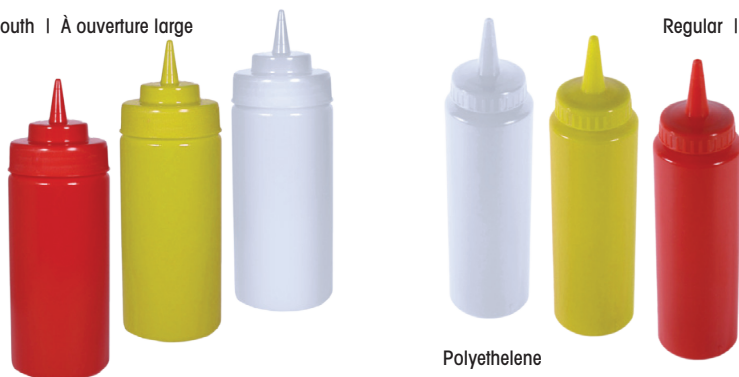

## Squeeze Dispensers – Regular and Wide Mouth Bouteilles compressibles – à ouverture large et régulière

Wide Mouth | À ouverture large

Regular | Régulière

Polyethelene