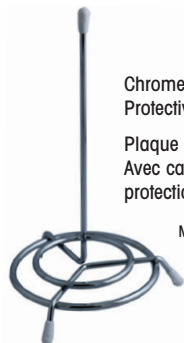

Chrome Plated with
Protective Cap and Feet

Plaque chrome
Avec capuchon de
protection et pieds

MAG9360