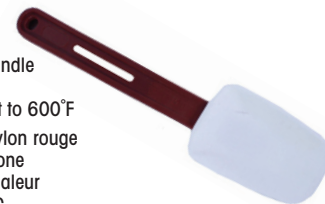

Spatula Spoon, High Heat Spatule à haute température cuillère

- Red Nylon Handle
- Silicone Head
- Heat Resistant to 600°F
- Manche en nylon rouge
- Lame en silicone
- Résistant à chaleur jusqu'à 315°C

# PRODUCT	LENGTH/LONG IN	CM	PK/ EMB	U/M
MAG30450HD	10.5	26.7	6	EA/CH
MAG30454HD	14	35.6	6	EA/CH
MAG30456HD	16	40.6	6	EA/CH